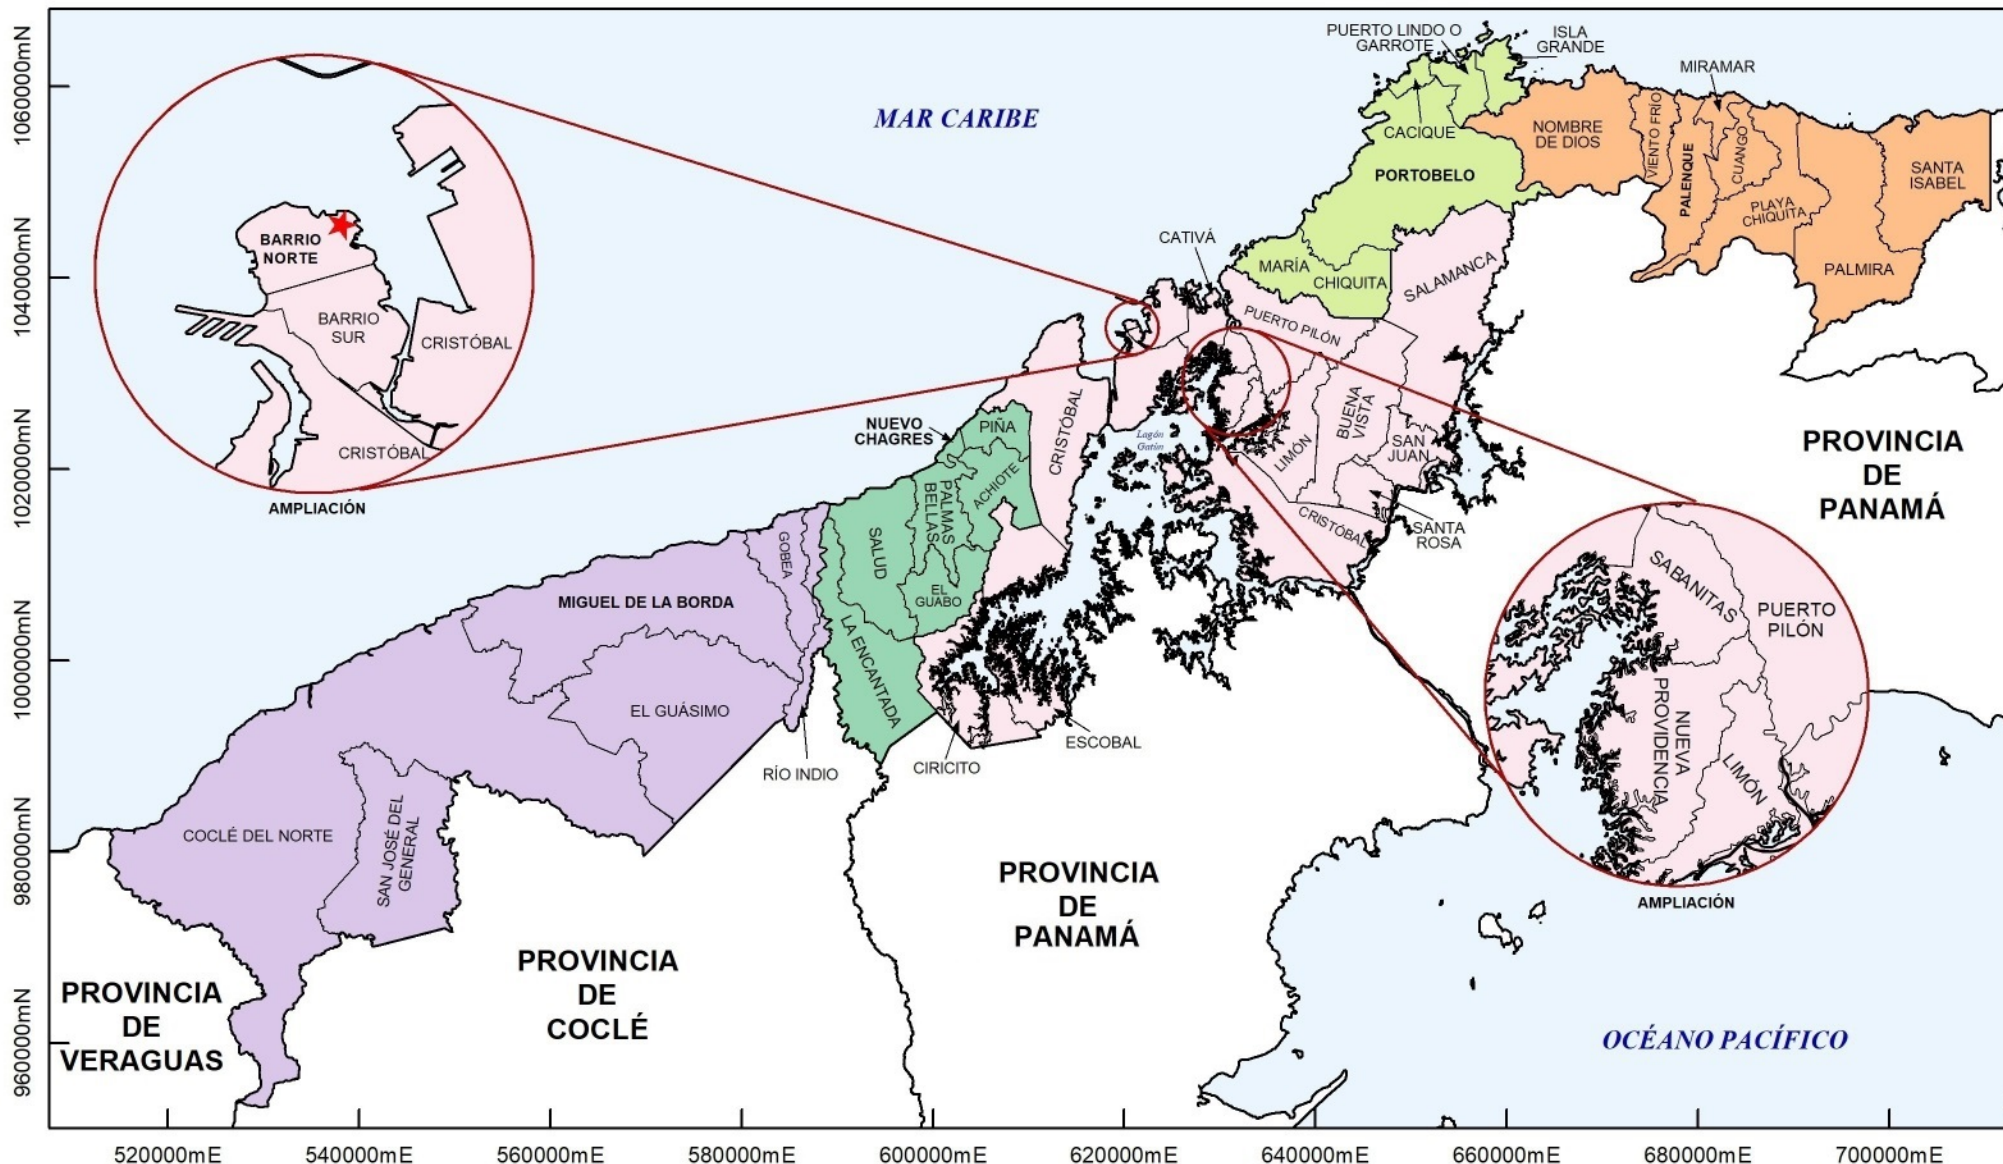

DIVISIÓN POLÍTICA ADMINISTRATIVA DE LA PROVINCIA DE COLÓN, POR DISTRITOS Y CORREGIMIENTOS: AÑO 2010

LEYENDA

- | | |
|--|---|
| ★ CABECERA DE PROVINCIA | DONOSO |
| DISTritos | PORTOBELLO |
| CHAGRES | SANTA ISABEL |
| COLÓN | |

* 5 DISTRITOS Y 40 CORREGIMIENTOS.

Escala Gráfica

Fuente: Contraloría General de la República,
Instituto Nacional de Estadística y Censo,
Departamento de Cartografía y SIG